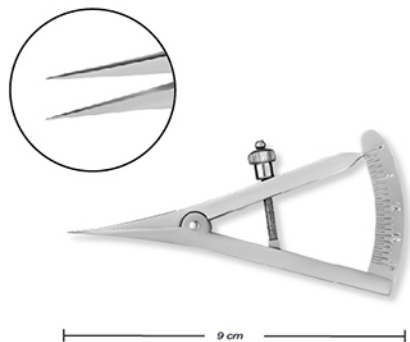

10 cm

BG-PT-15XS

GOLD PVD HEMOSTATS

MINI VERNIER CALIPER **NEW**

PT-19S
 MINI VERNIER CALIPER
 7cm (0-70mm)

CASTROVIEJO CALIPER TOOL **NEW****PT-67**

CASTROVIEJO CALIPER TOOL (0- 20MM) - STRAIGHT TIP

TRAVEL POUCH FOR PIERCINGS & CARE PRODUCTS NEW